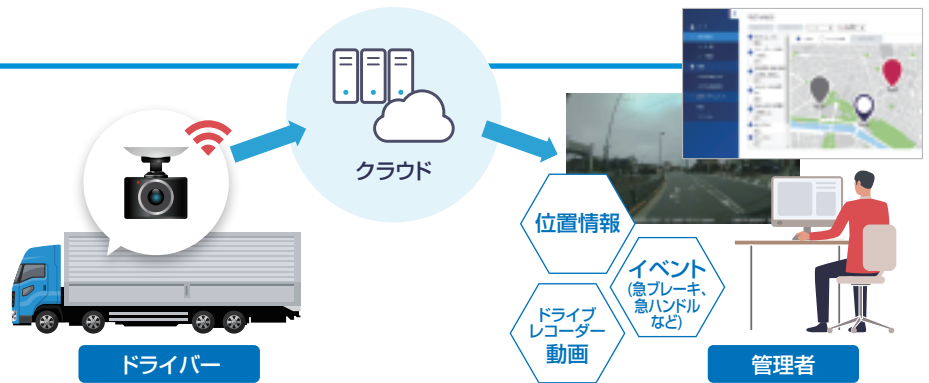

# Drive Tracer

「Drive Tracer」は、通信型ドライブレコーダーで録画した動画や検知した情報をクラウドで収集し、管理者がリモートで運転状況を確認できるサービスです。過去の情報はもちろんリアルタイムの情報も確認することができます。

### 豊富な機能

リモートでの動画再生や走行中の位置情報の確認などの基本機能のほか、日報の自動作成、運転分析など便利な機能が充実しています。

## システム構成

「Drive Tracer」は、通信型ドライブレコーダー、クラウド (MaaSプラットフォーム)、管理コンソールで構成されています。クラウド型のサービスですのでネットワーク環境を準備するだけでスムーズな導入が可能です。