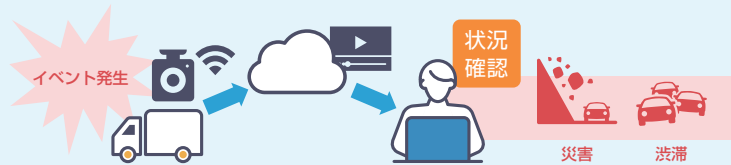

各業種の利用例

事故や災害などリモートからリアルタイムで状況確認

イベントをメール通知する機能を使用することで、事故や災害により検知したイベントをリアルタイムで認識することができます。管理者はメール受信後、リモートでドライブレコーダーの動画を確認し、現場の状況を素早く把握できます。