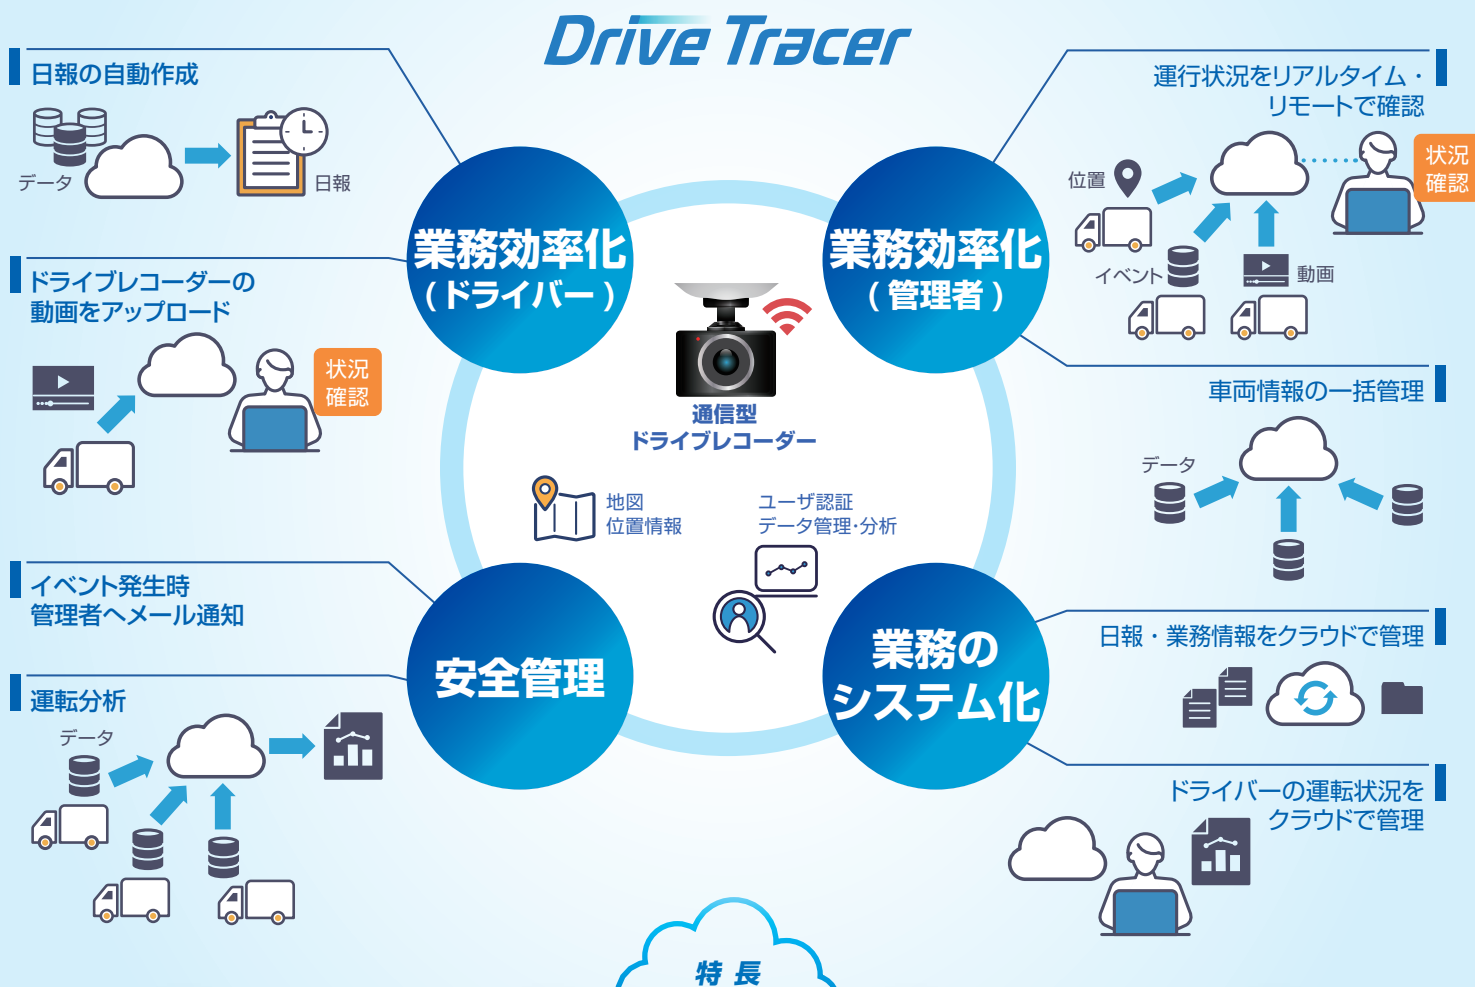

通信型ドライブレコーダーを活用したIoTテレマティクスサービス

# Drive Tracer

「Drive Tracer」は、通信型ドライブレコーダーで録画した動画や検知した情報をクラウドで収集し、管理者がリモートで運転状況を確認できるサービスです。過去の情報はもちろんリアルタイムの情報も確認することができます。

## システム構成

「Drive Tracer」は、通信型ドライブレコーダー、クラウド (MaaSプラットフォーム)、管理コンソールで構成されています。クラウド型のサービスですのでネットワーク環境を準備するだけでスムーズな導入が可能です。

### 事故や災害などリモートからリアルタイムで状況確認

イベントをメール通知する機能を使用することで、事故や災害により検知したイベントをリアルタイムで認識することができます。管理者はメール受信後、リモートでドライブレコーダーの動画を確認し、現場の状況を素早く把握できます。